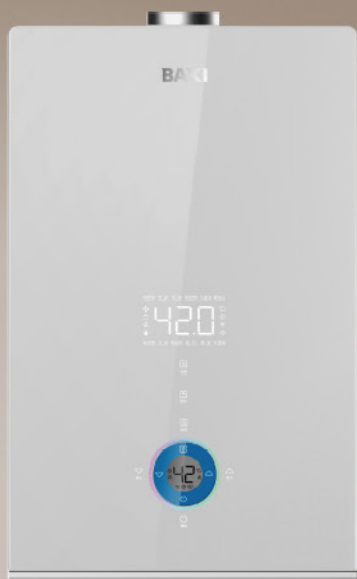

英国八喜

智享INTEC燃气热水器