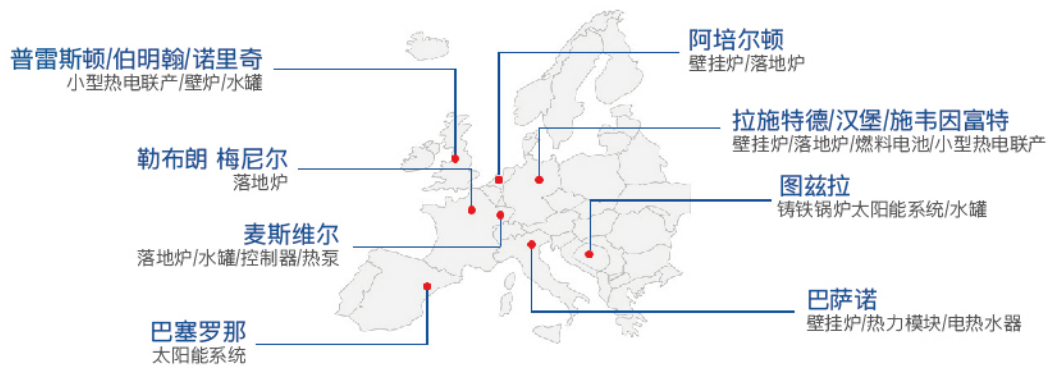

能动适界 能变未来

喜德瑞热能集团，专业的智能室内环境解决方案提供商，联合旗下英国八喜BAXI，德国伯爵Brötje，法国德地氏De Dietrich，法国厦贝Chappée等国际知名品牌，提供供热、制冷及生活热水产品及服务，不断推进能源转型，加速迈向可持续未来。