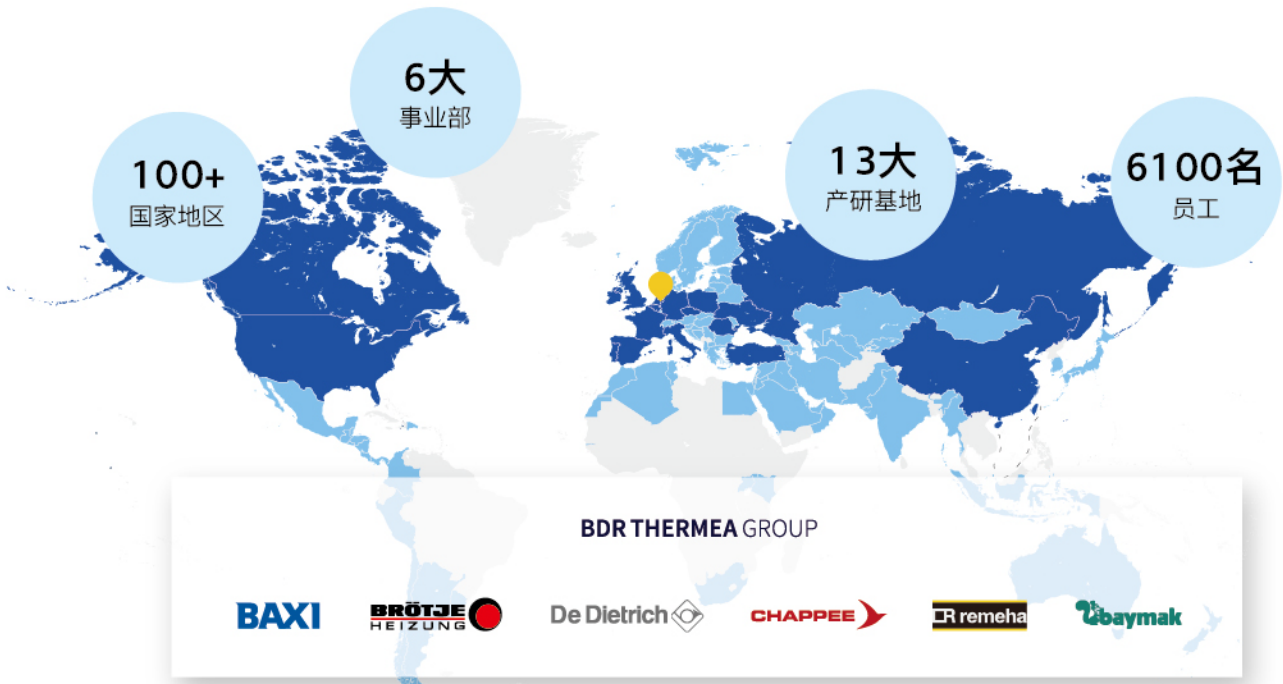

## 能动适界 能变未来

喜德瑞热能集团，专业的智能室内环境解决方案提供商，联合旗下英国八喜BAXI，德国伯爵Brötje，法国德地氏De Dietrich，法国厦贝Chappée等国际知名品牌，提供供热、制冷及生活热水产品及服务，不断推进能源转型，加速迈向可持续未来。