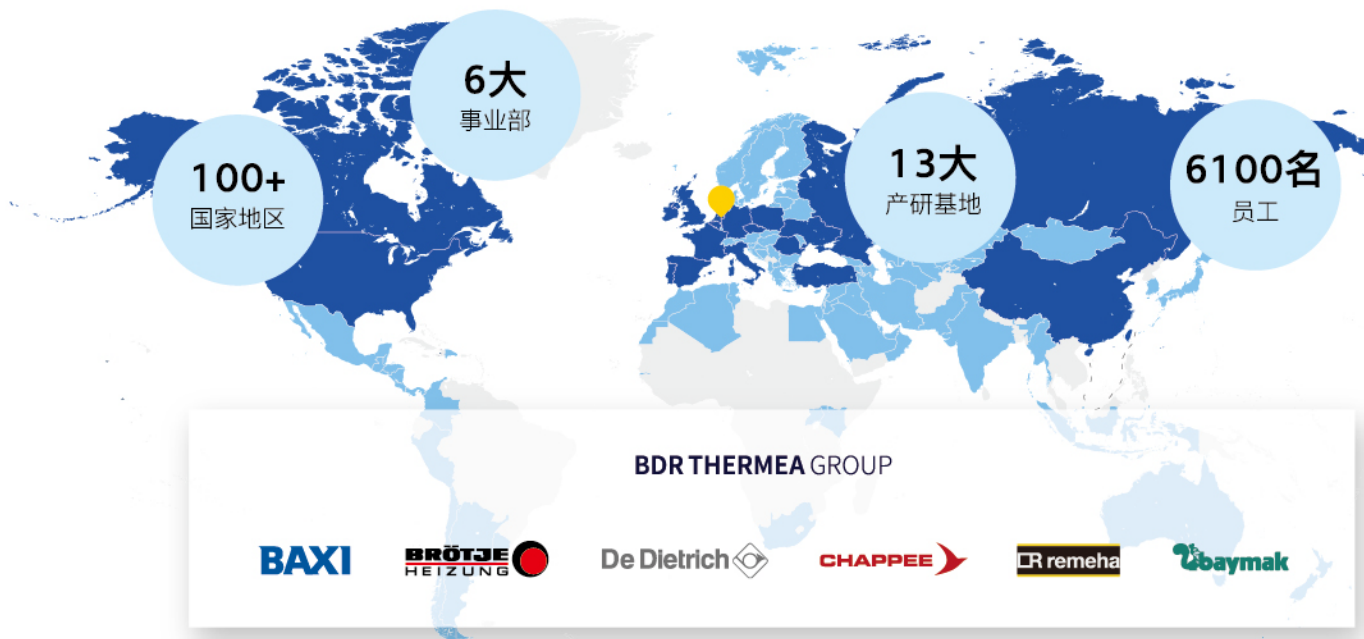

BAXI 英国八喜

越低碳 悦生活

PRIME PRO

冷凝式燃气采暖热水炉

能动适界 能变未来 —— 喜德瑞热能集团

喜德瑞热能集团，专业的智能室内环境解决方案提供商，联合旗下英国八喜 BAXI，德国伯爵 Brötje，法国德地氏 De Dietrich，法国厦贝 Chappée 等国际知名品牌，提供供热、制冷及生活热水产品及服务，以智能室内环境解决方案加速迈向可持续未来。

应对气候变化的巨大挑战，喜德瑞不断推进能源转型、加速全球脱碳进程，并面向数字化、智能化和消费者日益增长的需求而持续创新。喜德瑞推出全球首台氢能家用锅炉、家用小型热电联产系统等突破性“零碳”产品，并面向小型住宅、大规模商用建筑等不同领域，提供家用锅炉、商用解决方案、热泵、氢燃料锅炉、热电联产等智能、互联的热舒适产品及服务。

Change with Energy

集团分布
BDR Thermea Group entities

销售伙伴
Distribution and sales partners

总部
Headquarters

越低碳 悦生活

英国八喜BAXI，喜德瑞旗下享誉全球的热舒适解决方案专家。与工业革命相伴而生，八喜BAXI将环保与品质作为品牌使命，以前瞻性眼光持续推出环境友善型热舒适产品，成为英国环境改革的主力军。历经150多年的发展，八喜BAXI在意大利、德国、法国、英国、西班牙、土耳其及中国等地设有研发团队和生产基地，年产量超100万台，销往全球70多个国家和地区，是欧洲最大的壁挂炉生产商之一。