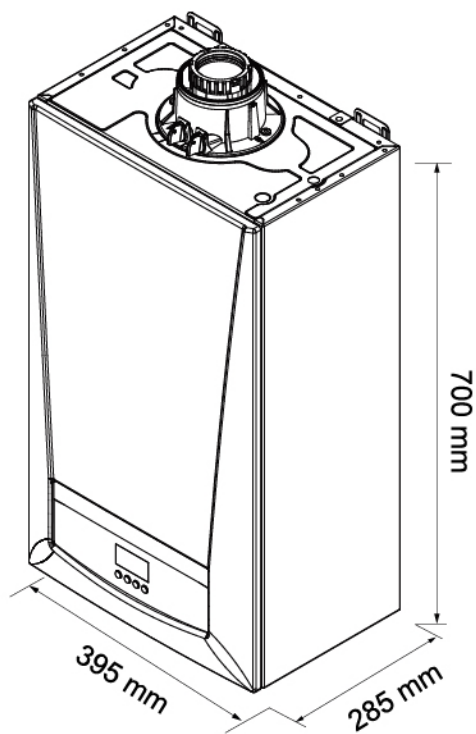

高效，突破性模块化设计

喜德瑞全球研发平台支持，开创模块式机组结构，拆装更便捷，供热更高效稳定，最高热效率近108%。

臻选，零部件全球化采购

不锈钢主热交换器，强力防腐蚀，使用寿命长
Grundfos水泵组件，卓越性能稳定运行
自动变频风机，宽幅调节比，充分燃烧更舒适

轻盈，小空间装下大舒适

产品体积紧凑，安装更加便捷。厨房、阳台…小空间也可轻松安装

产品参数

产品类型	采暖热水两用型				单采暖型		
	LL1GBQ21-PRIME PRO 24 CN	LL1GBQ25-PRIME PRO 28 CN	LL1GBQ29-PRIME PRO 31 CN	LL1GBQ31-PRIME PRO 35 CN	LN1GBQ25-PRIME PRO 1.24 CN	LN1GBQ31-PRIME PRO 1.30 CN	
采暖额定热负荷	kW	4.9-20.6	6.0-24.7	7.2-28.9	7.2-30.9	6.0-24.7	7.2-30.9
采暖额定热输出	kW	4.8-20.0	5.8-24.0	7.0-28.0	7.0-30.0	5.8-24.0	7.0-30.0
采暖额定冷凝热输出	kW	5.2-21.8	6.3-26.1	7.5-30.3	7.5-32.4	6.3-26.1	7.5-32.4
生活热水额定热负荷	kW	4.9-24.7	6.0-28.9	7.2-32.0	7.2-36.0	-	-
生活热水额定热输出	kW	4.8-24.0	5.8-28.0	7.0-31.0	7.0-35.0	-	-
采暖水温调节范围	°C	25-80	25-80	25-80	25-80	25-80	25-80
采暖系统最高工作压力	MPa	0.3	0.3	0.3	0.3	0.3	0.3
生活热水水温调节范围	°C	35-60	35-60	35-60	35-60	-	-
生活热水系统适用水压	MPa	0.015-0.8	0.015-0.8	0.015-0.8	0.015-0.8	-	-
生活热水系统最小水流量	kg/min	2.0	2.0	2.0	2.0	-	-
标称产热率(Δt=25K)	kg/min	13.8	16.1	17.2	19.4	-	-
标称产热率(Δt=30K)	kg/min	11.5	13.4	14.3	16.1	-	-
能效等级		一级	一级	一级	一级	一级	一级
燃气类别		天然气(12T)	天然气(12T)	天然气(12T)	天然气(12T)	天然气(12T)	天然气(12T)
燃气额定压力	Pa	2000	2000	2000	2000	2000	2000
电源性质		交流~220V/50Hz	交流~220V/50Hz	交流~220V/50Hz	交流~220V/50Hz	交流~220V/50Hz	交流~220V/50Hz
额定电功率	W	145	145	145	158	145	158
外壳防护等级的IP代码		IPX5D	IPX5D	IPX5D	IPX5D	IPX5D	IPX5D
同轴烟道直径	mm	60/100	60/100	60/100	60/100	60/100	60/100
最高排烟温度	°C	80	80	80	80	80	80
NOx排放等级		5	5	5	5	5	5
膨胀水箱容量	L	7	7	7	7	7	7
净重	kg	28	30	30	30	29	29
尺寸(高x宽x厚)	mm	700X395X285	700X395X285	700X395X285	700X395X285	700X395X285	700X395X285