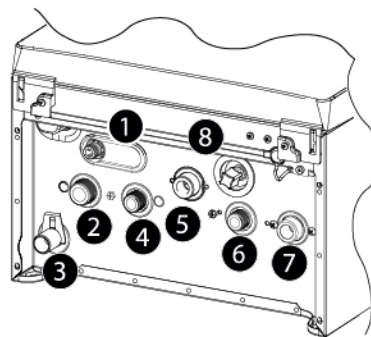

高效，突破性模块化设计

喜德瑞全球研发平台支持，开创模块式机组结构，拆装更便捷，供热更高效稳定，最高热效率近108%。

臻选，零部件全球化采购

不锈钢主热交换器，强力防腐蚀，使用寿命长
Grundfos水泵组件，卓越性能稳定运行
自动变频风机，宽幅调节比，充分燃烧更舒适

轻盈，小空间装下大舒适

产品体积紧凑，安装更加便捷。厨房、阳台…小空间也可轻松安装

产品参数

产品类型	采暖热水两用型				单采暖型		
	LL1GBQ21-PRIME PRO 24 CN	LL1GBQ25-PRIME PRO 28 CN	LL1GBQ29-PRIME PRO 31 CN	LL1GBQ31-PRIME PRO 35 CN	LN1GBQ25-PRIME PRO 1.24 CN	LN1GBQ31-PRIME PRO 1.30 CN	
采暖额定热负荷	kW	4.9-20.6	6.0-24.7	7.2-28.9	7.2-30.9	6.0-24.7	7.2-30.9
采暖额定热输出	kW	4.8-20.0	5.8-24.0	7.0-28.0	7.0-30.0	5.8-24.0	7.0-30.0
采暖额定冷凝热输出	kW	5.2-21.8	6.3-26.1	7.5-30.3	7.5-32.4	6.3-26.1	7.5-32.4
生活热水额定热负荷	kW	4.9-24.7	6.0-28.9	7.2-32.0	7.2-36.0	-	-
生活热水额定热输出	kW	4.8-24.0	5.8-28.0	7.0-31.0	7.0-35.0	-	-
采暖水温调节范围	°C	25-80	25-80	25-80	25-80	25-80	25-80
采暖系统最高工作压力	MPa	0.3	0.3	0.3	0.3	0.3	0.3
生活热水水温调节范围	°C	35-60	35-60	35-60	35-60	-	-
生活热水系统适用水压	MPa	0.015-0.8	0.015-0.8	0.015-0.8	0.015-0.8	-	-
生活热水系统最小水流量	kg/min	2.0	2.0	2.0	2.0	-	-
标称产热率(Δt=25K)	kg/min	13.8	16.1	17.2	19.4	-	-
标称产热率(Δt=30K)	kg/min	11.5	13.4	14.3	16.1	-	-
能效等级		一级	一级	一级	一级	一级	一级
燃气类别		天然气(12T)	天然气(12T)	天然气(12T)	天然气(12T)	天然气(12T)	天然气(12T)
燃气额定压力	Pa	2000	2000	2000	2000	2000	2000
电源性质		交流~220V/50Hz	交流~220V/50Hz	交流~220V/50Hz	交流~220V/50Hz	交流~220V/50Hz	交流~220V/50Hz
额定电功率	W	145	145	145	158	145	158
外壳防护等级的IP代码		IPX5D	IPX5D	IPX5D	IPX5D	IPX5D	IPX5D
同轴烟道直径	mm	60/100	60/100	60/100	60/100	60/100	60/100
最高排烟温度	°C	80	80	80	80	80	80
NOx排放等级		5	5	5	5	5	5
膨胀水箱容量	L	7	7	7	7	7	7
净重	kg	28	30	30	30	29	29
尺寸(高x宽x厚)	mm	700X395X285	700X395X285	700X395X285	700X395X285	700X395X285	700X395X285