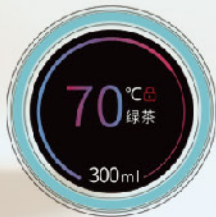

轻松应对个性化
饮水场景需求

和千滚水、无
氧水说再见