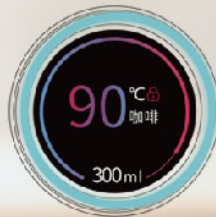

轻松应对个性化
饮水场景需求

和千滚水、无
氧水说再见