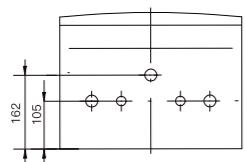

- 燃气进气 G3/4"
- 生活热水入口 G1/2"
- 生活热水出水 G1/2"
- 采暖回水 G3/4"
- 采暖供水 G3/4"