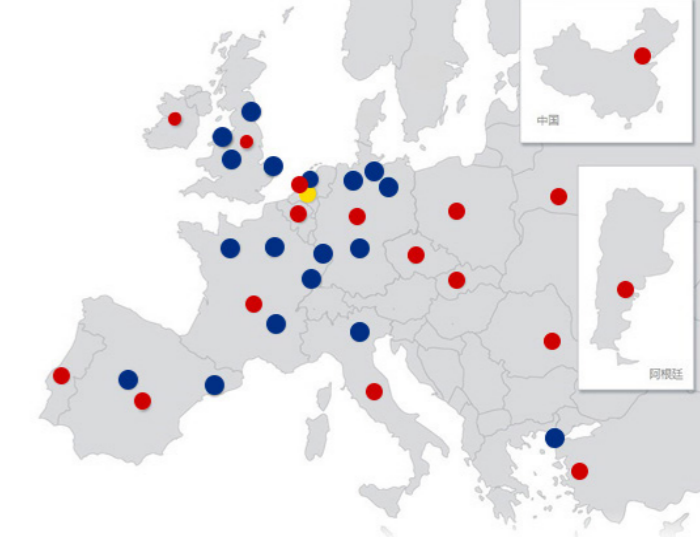

关于英国BAXI

坚守百年环保使命

1866年，品牌创始人Richard Baxendale与Joseph Heald正式组建公司，开启了英国BAXI供暖时代。以极具前瞻性的眼光推出环境友善型供暖产品，发展成为英国环境改革的主力军。以此为初创理念，英国BAXI在往后的100多年里始终关注环境与生活，将环保与品质作为品牌使命。

产品服务永葆生机

英国BAXI有着世界领先的研发队伍和生产基地，并在业内拥有长期的技术积淀与丰富的制造经验。在英国本土，英国BAXI锅炉产品始终处于领跑地位，凭借着产品与服务拿下一个又一个权威奖项。

- National Business Awards 欧洲创新科技奖
- Which Best Buy 欧洲最佳购买推荐奖
- CORGI Boiler 欧洲最受欢迎锅炉奖
- Manufacturing Awards 世界级制造商奖
- Plan Expo Green Awards 欧洲最佳环保产品奖

英式管家服务享受

自90年代进入中国，定位于中高端民用市场的英国BAXI，很快成为备受国内消费者认可和喜爱的品牌。2012年，英国BAXI推出“英国BAXI您贴心的英伦管家”理念，逐步建立起“一站式”服务体系，从方案选型、设计到产品安装、调试再到维修、保养保证，以管家式的服务赢得广泛认同。

- National Customer Service Awards 英国现场服务优秀奖
- Rushlight Awards 欧洲热电联产优秀奖
- Queen's Award for Enterprise in Innovation 英国女王创新企业奖
- UK Customer Experience Awards 英国客户体验优秀奖
- Top 50 Call Centres for Customer Service 欧洲优秀服务奖

集团战略版图 全球三大暖通集团之一

喜德瑞热能集团BDR Thermea Group是全球领先的智能供热制冷解决方案、产品与服务的制造商和供应商。业务分布100多个国家，在全球拥有6500名员工。集团总部设立于荷兰阿培尔顿Apeldoorn。

集团不断创新，致力于推进全球能源向完全可持续方向的转变。旗下智能、互联和集成产品与服务有效减少能源消耗和碳排放。

作为一家全球化集团公司，喜德瑞热能集团拥有众多市场知名品牌。包括英国八喜Baxi，德国伯爵Brötje，法国德地氏De Dietrich，法国厦贝Chappée，荷兰Remeha，土耳其Baymark和美国Utica等。

年营业额近20亿欧元
牢牢占据欧盟6个主要市场
(英国、法国、德国、西班牙、荷兰和意大利)

喜德瑞热能集团不仅是欧洲市场的领导者，在土耳其、俄罗斯、美国和中国也拥有很强的市场地位，并始终保持稳速增长。