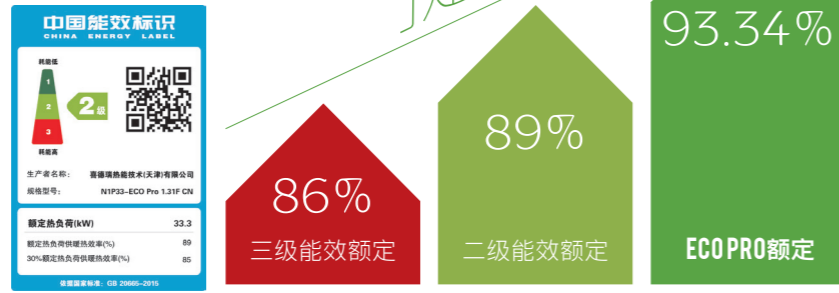

年营业额近20亿欧元
牢牢占据欧盟6个主要市场
(英国、法国、德国、西班牙、荷兰和意大利)

喜德瑞热能集团不仅是欧洲市场的领导者，在土耳其、俄罗斯、美国和中国也拥有很强的市场地位，并始终保持稳速增长。

小巧精致
橱柜可收纳

防水防尘
阳台可装置

☂ IPX5D防护等级

产品尺寸效果

18-24kW

28-31kW

- 燃气进气 G3/4"
- 生活热水入口 G1/2"
- 生活热水出水 G1/2"
- 采暖回水 G3/4"
- 采暖供水 G3/4"

节能舒适“双A”性能

高效节能：无氧纯铜高效主换热器，额定热效率高达93.34%

舒适生活：316L食品级不锈钢热水换热器，产热水率高达17.8kg/min

多维有效安全“达人”

供热保护指标看得见 高性能守护家庭安全

- 0.3MPa高压保护
- 0.05MPa低压保护
- 3次自动安全点火尝试
- IPX5D防喷水等级
- 5°C自动防冻保护
- 24小时防水泵抱死
- 双开关防燃气泄漏
- APS开关防排烟不畅
- 45°C地暖限温保护
- 67°C防军团菌保护
- 185V低电压保护
- 105°C超高温保护

RoHS欧盟认证
15年无毒害保证

简而不单“小身材大作用”

直观易用，设计人性化

昏暗环境无障碍：翡翠绿背光LCD显示屏

老人小孩易识别：数字温度及状态图标双指示

新用户易上手：7个独立功能操作按键

三项权威认证

智能云控制 遥控新帮手（此配件为选配项目）