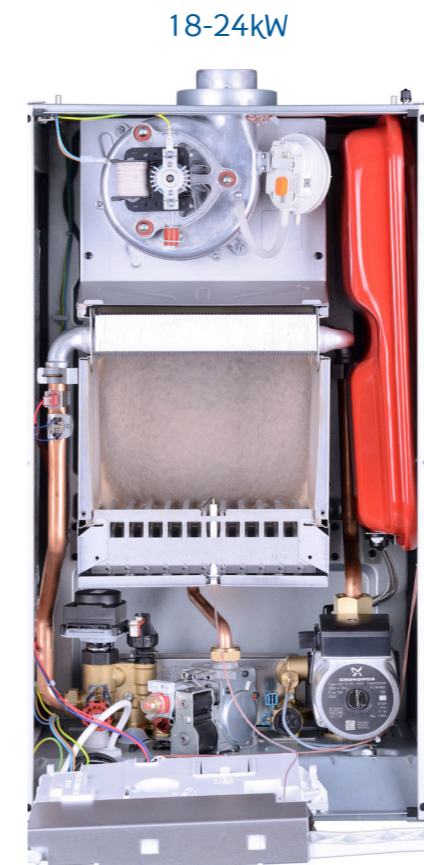

ECO Pro		18F	24F	1.24F	28F	1.28F	31F	1.31F
额定热输入	kW	20.2	26.3		30.1		33.3	
额定热输出	kW	18.2	24		28		31	
热效率(额定热负荷)	%	90.37	90.58	90.7	93.34	91.99	92.49	93.25
卫生热水/采暖系统最高工作压力	MPa	0.8/0.3	0.8/0.3	-/0.3	0.8/0.3	-/0.3	0.8/0.3	-/0.3
膨胀水箱容量	l	8			10			
膨胀水箱预充压力	bar	0.50						
标准产热水率(ΔT=25K)	kg/min	10.3	13.7	-	16.0	-	17.8	-
标准产热水率(ΔT=30K)	kg/min	8.6	11	-	13.3	-	14.8	-
采暖系统温度调节范围	℃	30-85						
卫生热水温度调节范围	℃	35-60	35-60		35-60		35-60	
燃气类型		天然气						
最高排烟温度	℃	125	135		140		145	
同轴烟道直径	mm	60/100						
NOx排放等级	-	3级						
智能云控制		选配						
气候变频		选配						
耗气量(G20)	m³/h	1.02-2.23	1.12-2.69		1.26-3.18		1.26-3.52	
额定电功率	W	110	110		146		146	
净重	kg	29	29	28	36	35	36	35
尺寸(高x宽x深)	mm	700x400x298			766x450x340			
防水等级	-	IPX5D						

产品部件效果展示

18-24kW