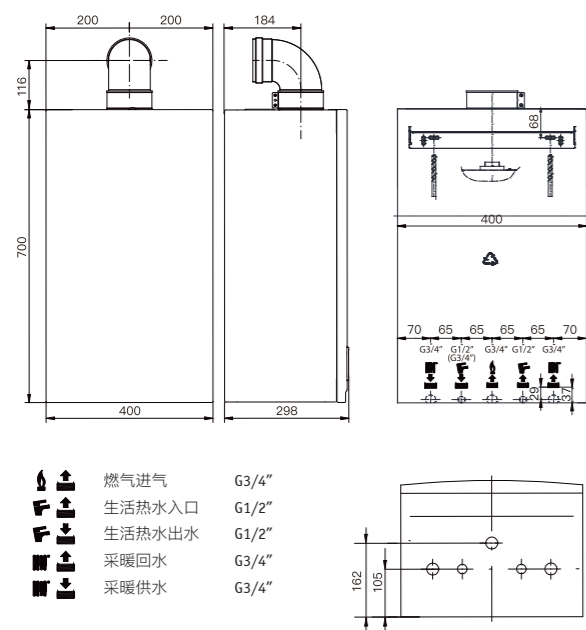

年营业额近20亿欧元
牢牢占据欧盟6个主要市场
(英国、法国、德国、西班牙、荷兰和意大利)

喜德瑞热能集团不仅是欧洲市场的领导者，在土耳其、俄罗斯、美国和中国也拥有很强的市场地位，并始终保持稳速增长。

小巧精致
橱柜可收纳

防水防尘
阳台可装置

☂ IPX5D防护等级

产品尺寸效果

18-24kW

28-31kW