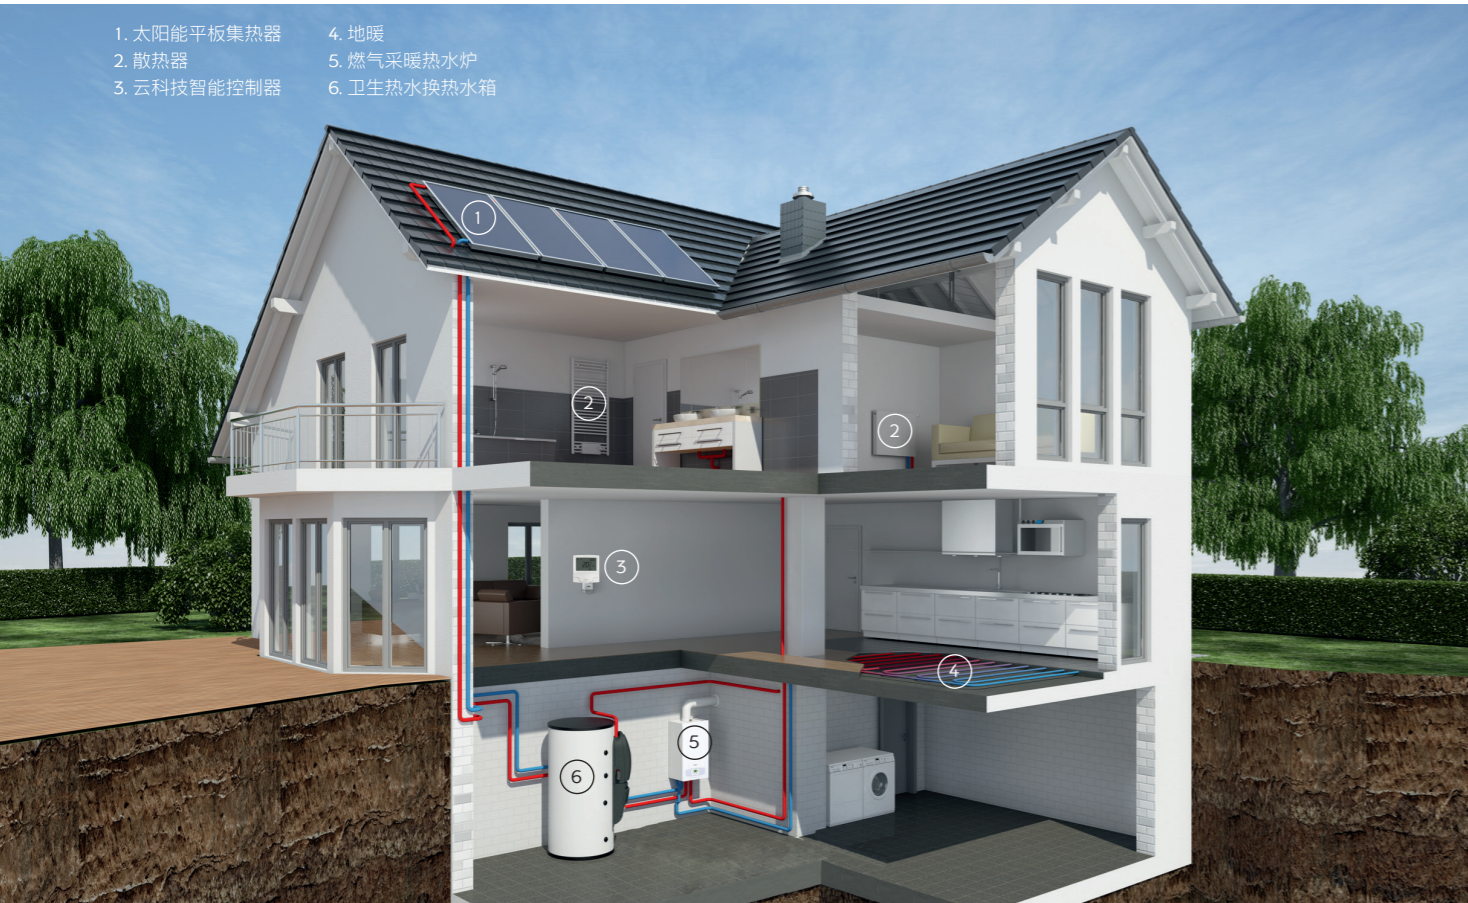

- 更智能
- 更便捷
- 更安全
- 更节能

NO.1 随心触控

手机远程
一键触控
轻松一点
壁挂炉启停温度
调节即可完美操控
向传统操作说再见

NO.2 场景切换

十大模式悦然掌中
自由切换
外出模式
节能模式
舒适模式
常规模式
度身定制
知你所想
幸福就在弹指切换间

NO.3 实时监控

壁挂炉运行的状态
可以实时反馈到手机APP
随时随地远程操控
不必要的时候进行关闭
达到节能目的

NO.4 灵活配置

采暖热水系统3D效果

- 1. 太阳能平板集热器
- 2. 散热器
- 3. 云科技智能控制器
- 4. 地暖
- 5. 燃气采暖热水炉
- 6. 卫生热水换热水箱

采暖热水系统示意图

符号	名称	符号	名称	符号	名称	符号	名称	符号	名称	符号	名称	符号	名称	符号	名称
	采暖热水管		生活热水管		天然气管		介质流向		过滤器		热水用户		静态平衡阀		安全阀
	采暖回水管		自来水管		冷凝水管		球阀		压差旁通		恒温阀		排气阀		膨胀罐