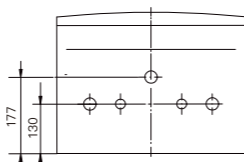

- 燃气进气 G3/4"
- 生活热水入口 G1/2"
- 生活热水出水 G1/2"
- 采暖回水 G3/4"
- 采暖供水 G3/4"