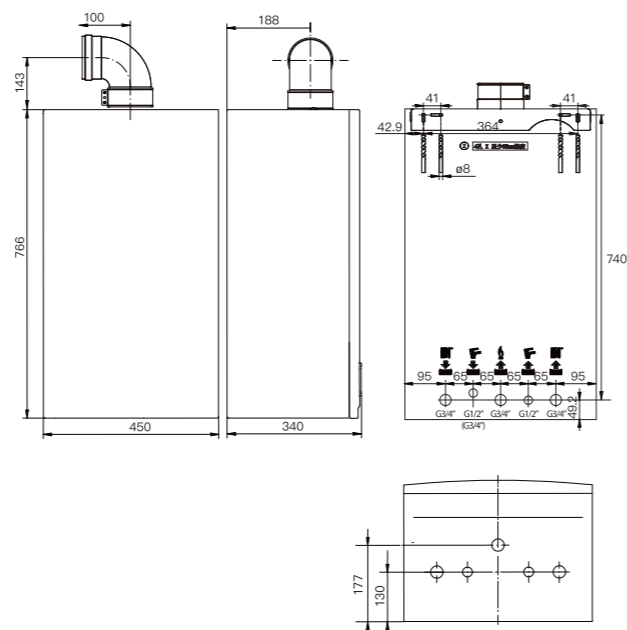

年营业额近20亿欧元
牢牢占据欧盟6个主要市场
(英国、法国、德国、西班牙、荷兰和意大利)

喜德瑞热能集团不仅是欧洲市场的领导者，在土耳其、俄罗斯、美国和中国也拥有很强的市场地位，并始终保持稳速增长。

小巧精致
橱柜可收纳

防水防尘
阳台可装置

☂ IPX5D防护等级

产品尺寸效果

18-24kW

28-31kW