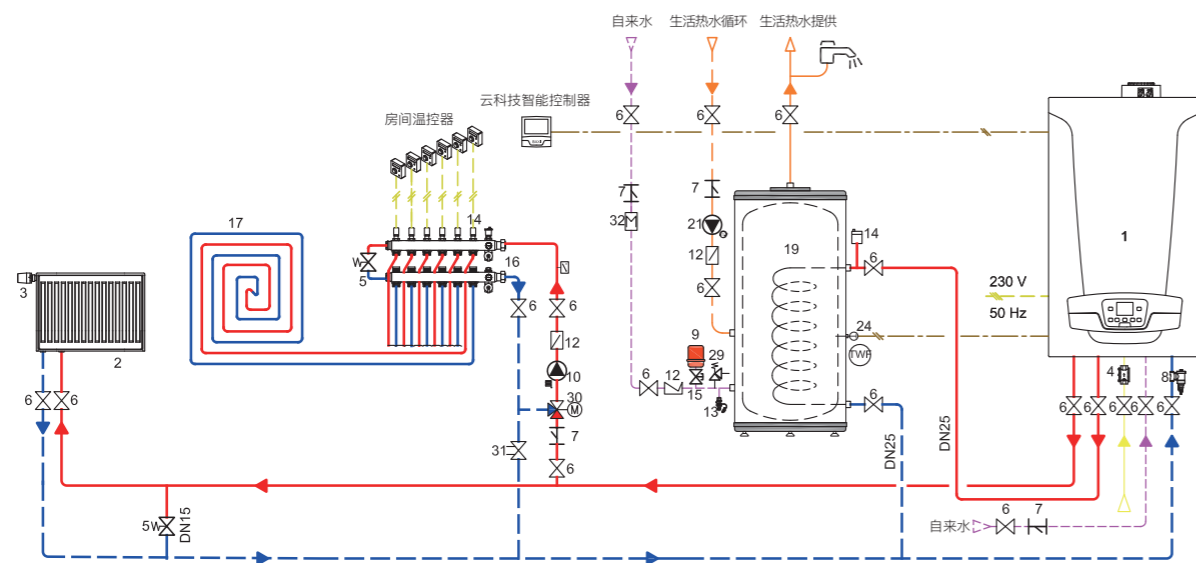

采暖热水系统3D效果

- 1. 太阳能平板集热器
- 2. 散热器
- 3. 云科技智能控制器
- 4. 地暖
- 5. 燃气采暖热水炉
- 6. 卫生热水换热水箱

采暖热水系统示意图

符号	名称	符号	名称	符号	名称	符号	名称	符号	名称	符号	名称	符号	名称	符号	名称
	采暖热水管		生活热水管		天然气管		介质流向		过滤器		热水用户		静态平衡阀		安全阀
	采暖回水管		自来水管		冷凝水管		球阀		压差旁通		恒温阀		排气阀		膨胀罐