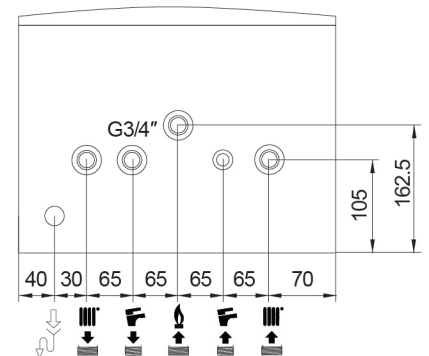

供暖/热水两用型 强排式			单供暖型 直排式	
		24	28	33	1.24	1.28
最大生活热水热输入	kW	24.7	28.9	34	-	-
最大供暖热输入	kW	20.6	24.7	28.9	24.7	28.9
最大生活热水热输出	kW	24	28	33	-	-
最大供暖热输出(80/60°C)	kW	20	24	28	24	28
最大供暖热输出(50/30°C)	kW	21.8	26.1	30.6	26.1	30.6
最小供暖热输出(80/60°C)	kW	2.4	2.8	3.3	2.4	3.3
最小供暖热输出(50/30°C)	kW	2.6	3.0	3.6	2.6	3.6
欧盟能效等级(92/42/CEE)		★★★★	★★★★	★★★★	★★★★	★★★★
平均热效率(DIN 4707-T8)	%	109.8	109.8	109.8	109.8	109.8
额定热效率(80/60°C)	%	97.7	97.6	97.6	97.6	97.6
额定热效率(50/30°C)	%	105.4	105.4	105.4	105.4	105.4
30%定输出时热效率	%	107.6	108.0	107.7	107.6	108.0
NO_x等级(EN 483)		5	5	5	5	5
最低工作温度	°C	-5	-5	-5	-5	-5
膨胀水箱容量/预充压力	l/bar	8/0.8	8/0.8	10/0.8	8/0.8	8/0.8
供暖系统温度调节范围	°C	25/80	25/80	25/80	25/80	25/80
生活热水温度调节范围	°C	35/60	35/60	35/60	35/60	35/60
产热水率(ΔT=25°C)	l/min	13.8	16.1	18.9	-	-
生活热水启动最小流量	l/min	2	2	2	-	-
生活热水启动最小压力	bar	0.15	0.15	0.15	-	-
供暖系统最大工作压力	bar	3	3	3	3	3
生活热水系统最大压力	bar	8	8	8	-	-
同轴烟道尺寸	mm	Φ60/100	Φ60/100	Φ60/100	Φ60/100	Φ60/100
双轴烟道尺寸	mm	Φ80	Φ80	Φ80	Φ80	Φ80
最大烟气流量	kg/s	0.011	0.014	0.016	0.011	0.014
最小烟气流量	kg/s	0.001	0.002	0.002	0.001	0.002
最高烟气温度	°C	80	80	80	80	80
外型尺寸(h×w×d)	mm	700×400×299			763×450×345	
净重	kg	38.5	38.5	39.5	34.5	34.5
燃气类型		天然气/液化石油气				
额定电功率	w	120	135	145	120	135
防护等级		IPX5D	IPX5D	IPX5D	IPX5D	IPX5D

DUO-TEC COMPACT GAC 24/28