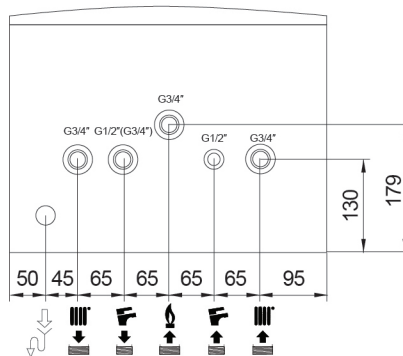

供暖/热水两用型 强排式			单供暖型 直排式	
		24	28	33	1.24	1.28
最大生活热水热输入	kW	24.7	28.9	34	-	-
最大供暖热输入	kW	20.6	24.7	28.9	24.7	28.9
最大生活热水热输出	kW	24	28	33	-	-
最大供暖热输出(80/60°C)	kW	20	24	28	24	28
最大供暖热输出(50/30°C)	kW	21.8	26.1	30.6	26.1	30.6
最小供暖热输出(80/60°C)	kW	2.4	2.8	3.3	2.4	3.3
最小供暖热输出(50/30°C)	kW	2.6	3.0	3.6	2.6	3.6
欧盟能效等级(92/42/CEE)		★★★★	★★★★	★★★★	★★★★	★★★★
平均热效率(DIN 4707-T8)	%	109.8	109.8	109.8	109.8	109.8
额定热效率(80/60°C)	%	97.7	97.6	97.6	97.6	97.6
额定热效率(50/30°C)	%	105.4	105.4	105.4	105.4	105.4
30%定输出时热效率	%	107.6	108.0	107.7	107.6	108.0
NO_x等级(EN 483)		5	5	5	5	5
最低工作温度	°C	-5	-5	-5	-5	-5
膨胀水箱容量/预充压力	l/bar	8/0.8	8/0.8	10/0.8	8/0.8	8/0.8
供暖系统温度调节范围	°C	25/80	25/80	25/80	25/80	25/80
生活热水温度调节范围	°C	35/60	35/60	35/60	35/60	35/60
产热水率(ΔT=25°C)	l/min	13.8	16.1	18.9	-	-
生活热水启动最小流量	l/min	2	2	2	-	-
生活热水启动最小压力	bar	0.15	0.15	0.15	-	-
供暖系统最大工作压力	bar	3	3	3	3	3
生活热水系统最大压力	bar	8	8	8	-	-
同轴烟道尺寸	mm	Φ60/100	Φ60/100	Φ60/100	Φ60/100	Φ60/100
双轴烟道尺寸	mm	Φ80	Φ80	Φ80	Φ80	Φ80
最大烟气流量	kg/s	0.011	0.014	0.016	0.011	0.014
最小烟气流量	kg/s	0.001	0.002	0.002	0.001	0.002
最高烟气温度	°C	80	80	80	80	80
外型尺寸(h×w×d)	mm	700×400×299			763×450×345	
净重	kg	38.5	38.5	39.5	34.5	34.5
燃气类型		天然气/液化石油气				
额定电功率	w	120	135	145	120	135
防护等级		IPX5D	IPX5D	IPX5D	IPX5D	IPX5D

LUNA DUO-TEC GAC 1.24/1.28/33