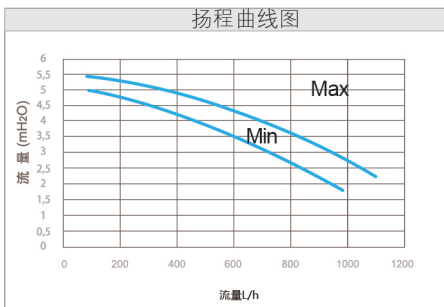

供暖/热水两用型 强排式			单供暖型 直排式	
		24	28	33	1.24	1.28
最大生活热水热输入	kW	24.7	28.9	34	-	-
最大供暖热输入	kW	20.6	24.7	28.9	24.7	28.9
最大生活热水热输出	kW	24	28	33	-	-
最大供暖热输出(80/60°C)	kW	20	24	28	24	28
最大供暖热输出(50/30°C)	kW	21.8	26.1	30.6	26.1	30.6
最小供暖热输出(80/60°C)	kW	2.4	2.8	3.3	2.4	3.3
最小供暖热输出(50/30°C)	kW	2.6	3.0	3.6	2.6	3.6
欧盟能效等级(92/42/CEE)		★★★★	★★★★	★★★★	★★★★	★★★★
平均热效率(DIN 4707-T8)	%	109.8	109.8	109.8	109.8	109.8
额定热效率(80/60°C)	%	97.7	97.6	97.6	97.6	97.6
额定热效率(50/30°C)	%	105.4	105.4	105.4	105.4	105.4
30%定输出时热效率	%	107.6	108.0	107.7	107.6	108.0
NO_x等级(EN 483)		5	5	5	5	5
最低工作温度	°C	-5	-5	-5	-5	-5
膨胀水箱容量/预充压力	l/bar	8/0.8	8/0.8	10/0.8	8/0.8	8/0.8
供暖系统温度调节范围	°C	25/80	25/80	25/80	25/80	25/80
生活热水温度调节范围	°C	35/60	35/60	35/60	35/60	35/60
产热水率(ΔT=25°C)	l/min	13.8	16.1	18.9	-	-
生活热水启动最小流量	l/min	2	2	2	-	-
生活热水启动最小压力	bar	0.15	0.15	0.15	-	-
供暖系统最大工作压力	bar	3	3	3	3	3
生活热水系统最大压力	bar	8	8	8	-	-
同轴烟道尺寸	mm	Φ60/100	Φ60/100	Φ60/100	Φ60/100	Φ60/100
双轴烟道尺寸	mm	Φ80	Φ80	Φ80	Φ80	Φ80
最大烟气流量	kg/s	0.011	0.014	0.016	0.011	0.014
最小烟气流量	kg/s	0.001	0.002	0.002	0.001	0.002
最高烟气温度	°C	80	80	80	80	80
外型尺寸(h×w×d)	mm	700×400×299			763×450×345	
净重	kg	38.5	38.5	39.5	34.5	34.5
燃气类型		天然气/液化石油气				
额定电功率	w	120	135	145	120	135
防护等级		IPX5D	IPX5D	IPX5D	IPX5D	IPX5D

LUNA DUO-TEC GAC 1.24/1.28/33

DUO-TEC COMPACT GAC 24/28